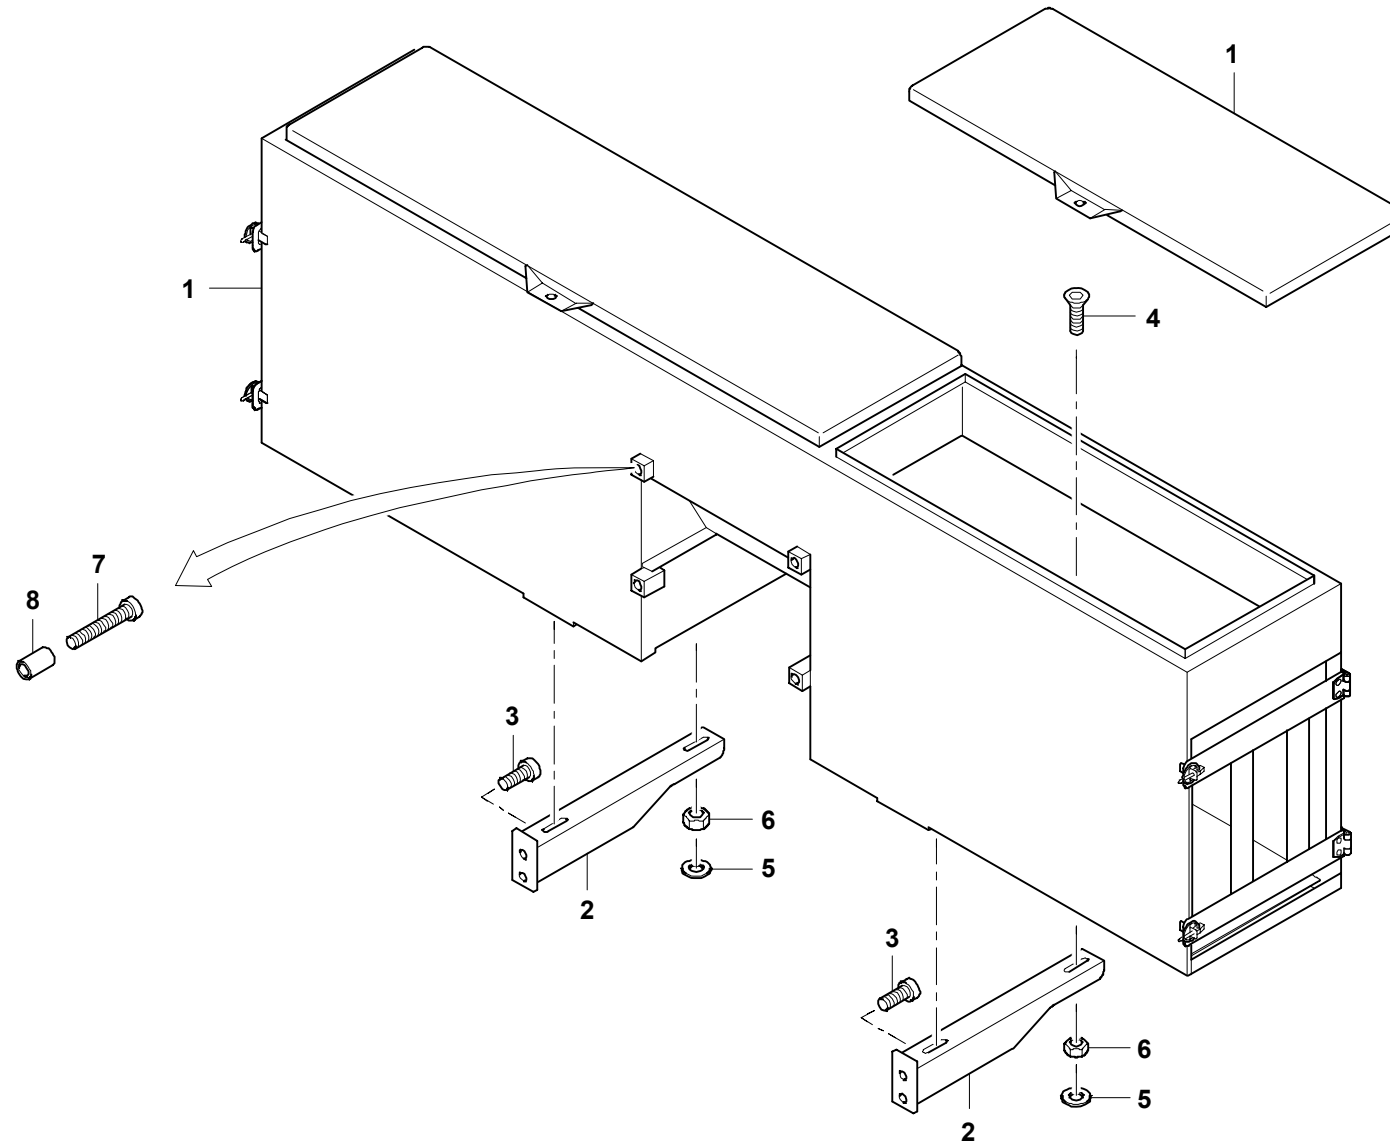

GROVE

STAUKISTE FUER KUPPLUNG 2,7M KPL.
STORAGE BOX FOR TRAILER COUPLING 2.7M CPL.

BILDТАFЕL
PICTORIAL DISPLAY

GMK 6400
BE 750
G 000

07.12

3225090-ETL A

1/1

3225090-A-BL01-0712-0000